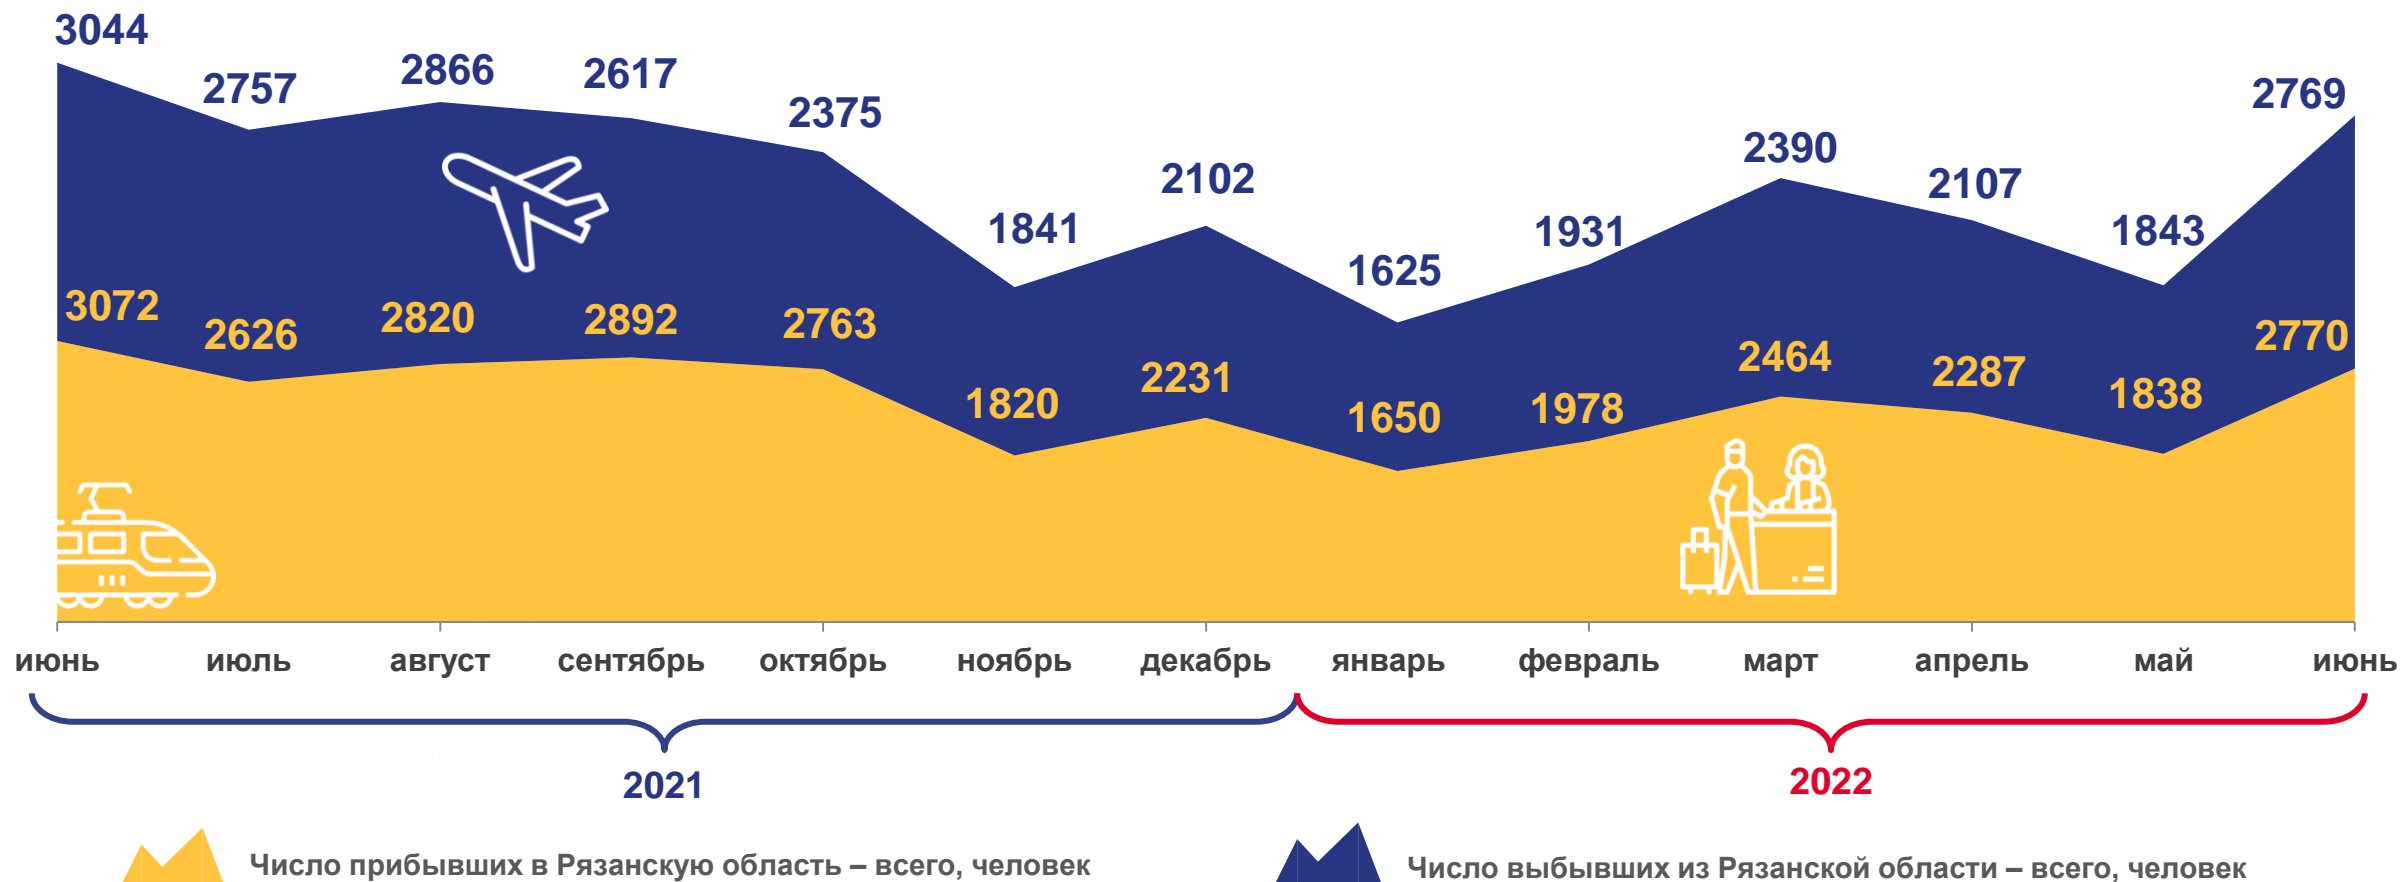

Прибывшие

15 468

Число прибывших, человек

0,9 % ▲

Изменение к январю-июню 2021

Выбывшие

15 053

Число выбывших, человек

0,6 % ▼

Изменение к январю-июню 2021

МИГРАЦИЯ НАСЕЛЕНИЯ РЯЗАНСКОЙ ОБЛАСТИ В ПРЕДЕЛАХ РОССИИ

МЕЖДУНАРОДНАЯ МИГРАЦИЯ РЯЗАНСКОЙ ОБЛАСТИ

(миграционный прирост (убыль))

Миграционный прирост (убыль) населения Рязанской области всего, человек:

+93

Январь-июнь 2022

+811

Январь-июнь 2021

■ Январь-июнь 2022

■ Январь-июнь 2021