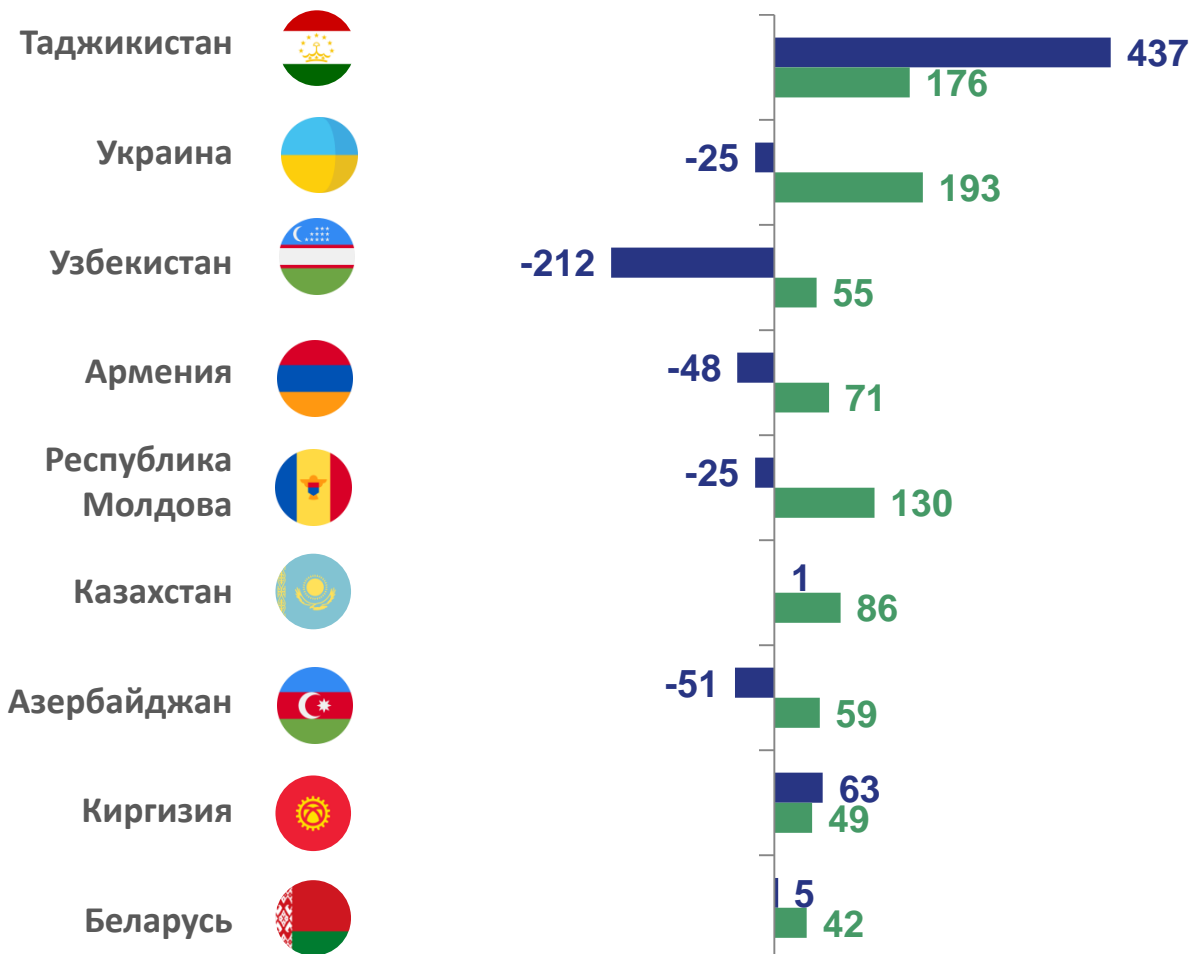

Прибывшие

15 468

Число прибывших, человек

0,9 % ▲

Изменение к январю-июню 2021

Выбывшие

15 053

Число выбывших, человек

0,6 % ▼

Изменение к январю-июню 2021

МИГРАЦИЯ НАСЕЛЕНИЯ РЯЗАНСКОЙ ОБЛАСТИ В ПРЕДЕЛАХ РОССИИ

МЕЖДУНАРОДНАЯ МИГРАЦИЯ РЯЗАНСКОЙ ОБЛАСТИ

(миграционный прирост (убыль))

Миграционный прирост (убыль) населения Рязанской области всего, человек:

+93

Январь-июнь 2022

+811

Январь-июнь 2021

■ Январь-июнь 2022

■ Январь-июнь 2021